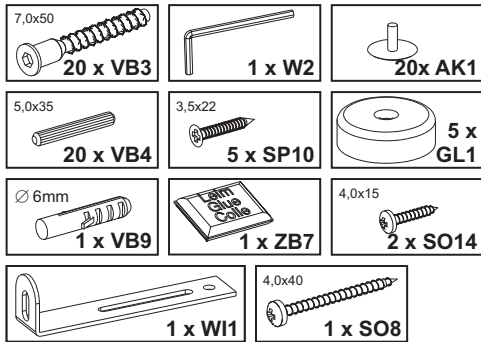

Montageanleitung
Assembly instructions
Notice de montage
Instrucciones de montaje
Istruzioni di montaggio
Инструкция для монтажа
Instrukcja montażu
Montážní návod
Návod na montáž
Szerelési utasítás
Инструкция за монтаж
Kurulum Talimatları

MEGA 4
Art.-Nr. 248-004

Beschläge / Fittings / Ferrures pour meubles / Herrajes / Guarnizioni / Железные оправы для мебели / Okucia/ Kováni/ Kovanie/Vasalások / обков/ Parçaları

Sie benötigen:
 You need:
 Vous avez besoin de:
 Necesita:
 Bisogna avere:
 Вам нужно: