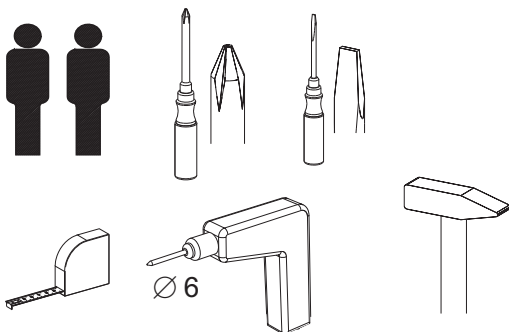

Sie benötigen:
You need:
Vous avez besoin de:
Necesita:
Bisogna avere:
Вам нужно:

Potrzebne są:
Potřebujete:
Potřebujete:
Szükséges eszközök:
На Вас са Ви нужни:
Ihtiyacınız: