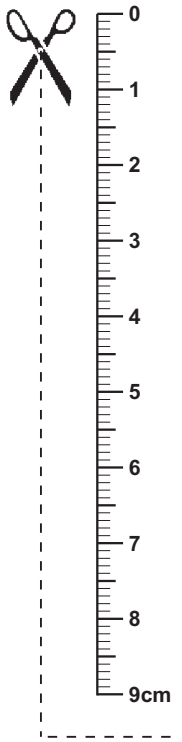

Montageanleitung
Assembly instructions
Notice de montage
Instrucciones de montaje
Istruzioni di montaggio
Инструкция для монтажа
Instrukcja montażu
Montážní návod
Návod na montáž
Szerelési utasítás
Инструкция за монтаж
Kurulum Talimatları

MEGA 4
Art.-Nr. 248-004

Beschläge / Fittings / Ferrures pour meubles / Herrajes / Guarnizioni / Железные оправы для мебели / Okucia/ Kováni/ Kovanie/Vasalások / обков/ Parçaları

Sie benötigen:
 You need:
 Vous avez besoin de:
 Necesita:
 Bisogna avere:
 Вам нужно: